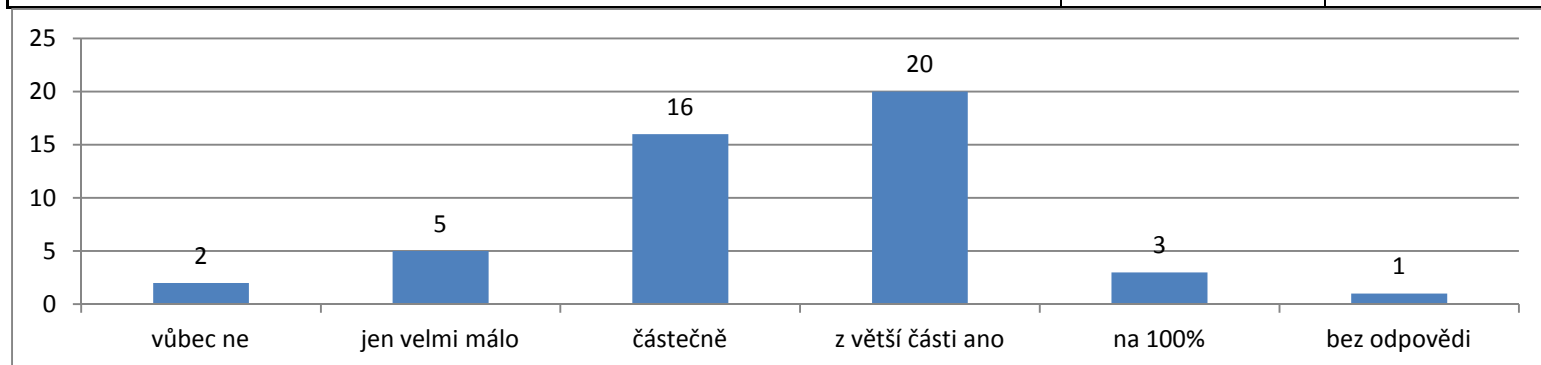

Ovlivnil výklad karet vaše další chápání a jednání ?	Počet	Procenta
vůbec ne	2	4,3%
jen velmi málo	5	10,6%
částečně	16	34,0%
z větší části ano	20	42,6%
na 100%	3	6,4%
bez odpovědi	1	2,1%