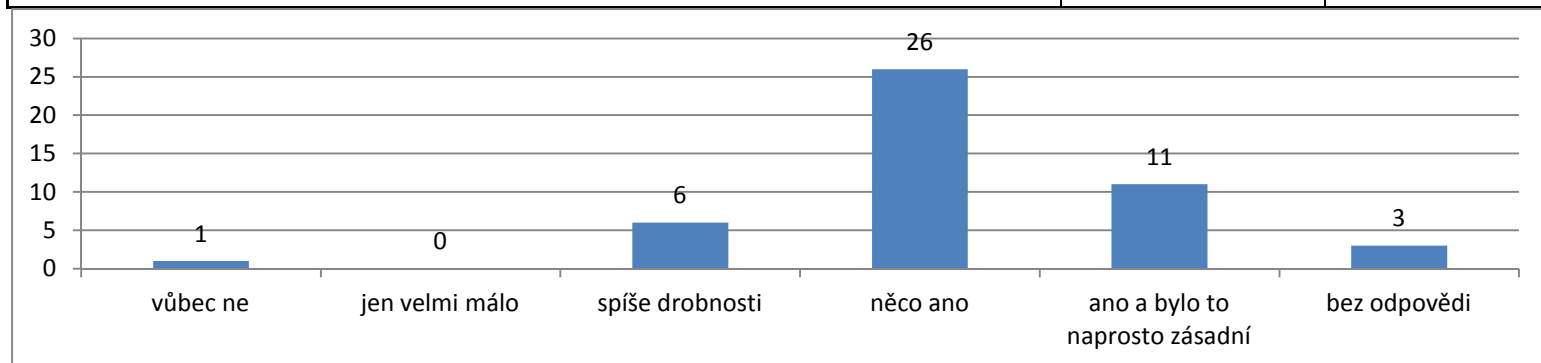

Uvědomil/a jsem si při čtení výkladu něco důležitého a nového ?	Počet	Procenta
vůbec ne	1	2,1%
jen velmi málo	0	0,0%
spíše drobnosti	6	12,8%
něco ano	26	55,3%
ano a bylo to naprosto zásadní	11	23,4%
bez odpovědi	3	6,4%