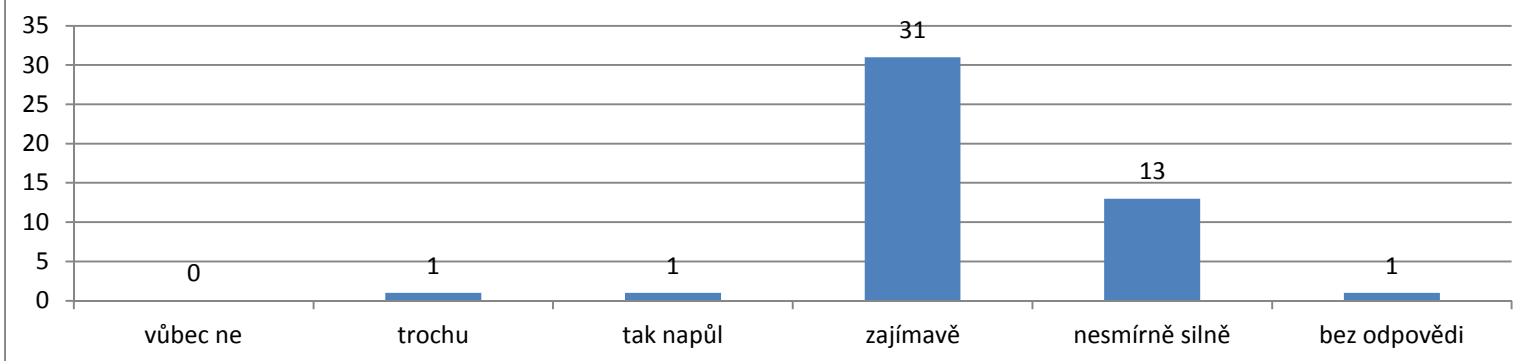

Statistika odpovědí za rok 2013 (www.tarot-osud.cz)

Datum uzavření a vyhotovení výsledků statistiky: 30. 9. 2014

Celkový počet oslovených respondentů: 78, z toho průzkum dokončilo: 47

Počty u jednotlivých sloupců znamenají počet takto zvolených odpovědí.

Jak na Vás zapůsobil obdržný výklad po jeho přečtení ?	Počet	Procenta
vůbec ne	0	0,0%
trochu	1	2,1%
tak napůl	1	2,1%
zajímavě	31	66,0%
nesmírně silně	13	27,7%
bez odpovědi	1	2,1%