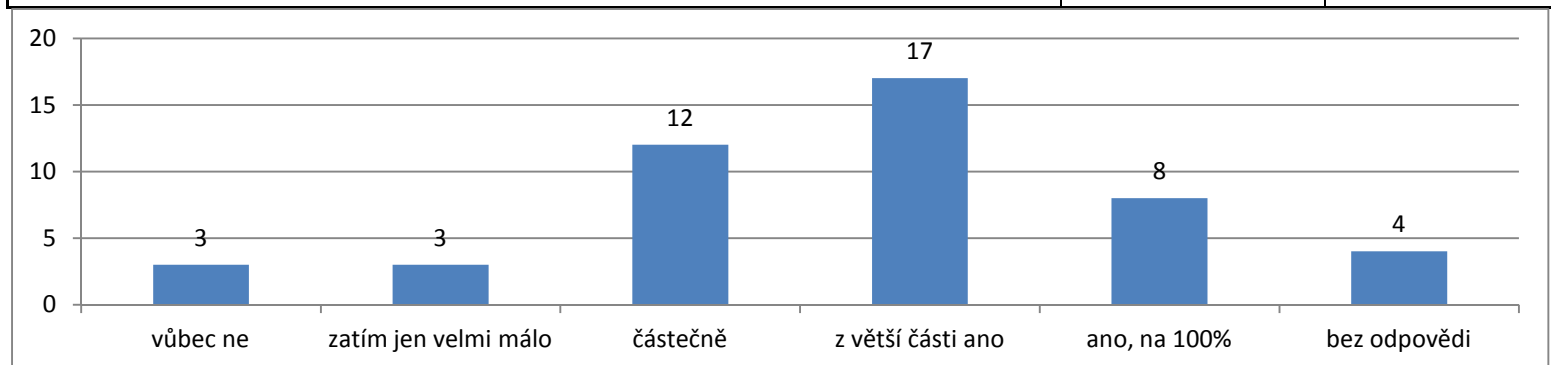

Jak se splnily prognózy a předpovědi uvedené ve výkladu (pokud tam byly) ?	Počet	Procenta
vůbec ne	3	6,4%
zatím jen velmi málo	3	6,4%
částečně	12	25,5%
z větší části ano	17	36,2%
ano, na 100%	8	17,0%
bez odpovědi	4	8,5%