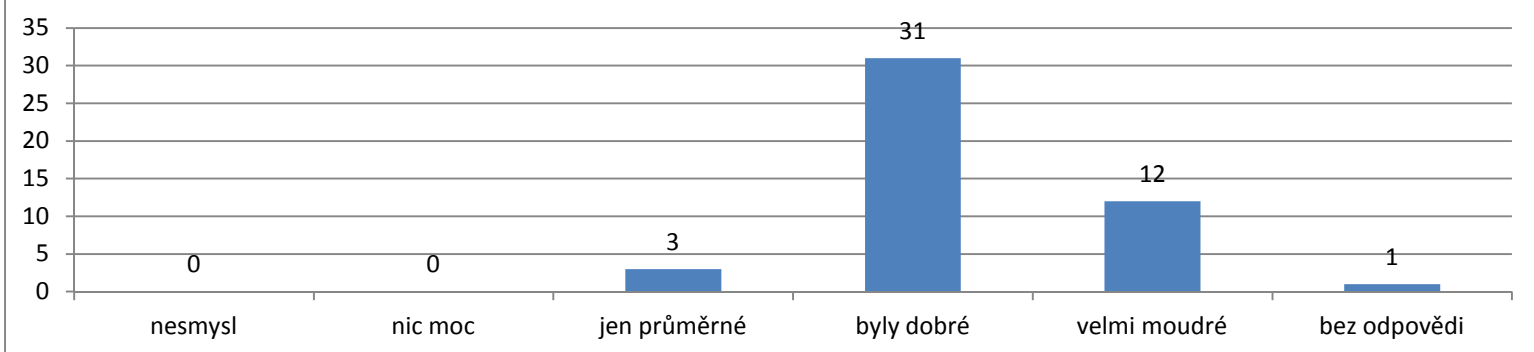

Jak dobré a moudré byly obdržené rady/doporučení ?	Počet	Procenta
nesmysl	0	0,0%
nic moc	0	0,0%
jen průměrné	3	6,4%
byly dobré	31	66,0%
velmi moudré	12	25,5%
bez odpovědi	1	2,1%