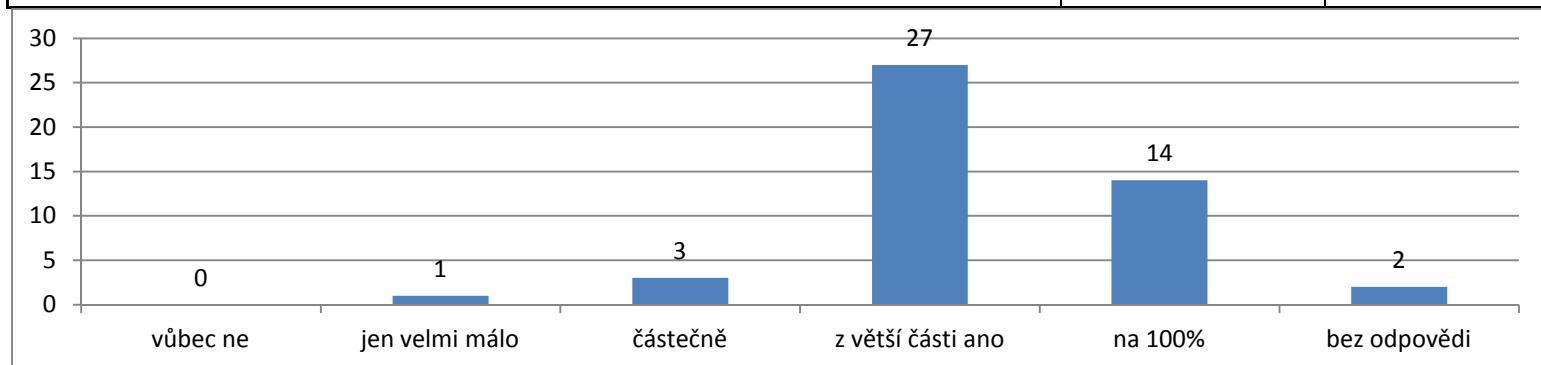

Jak se shodoval popis povah lidí uvedených v dotazu se skutečností ?	Počet	Procenta
vůbec ne	0	0,0%
jen velmi málo	1	2,1%
částečně	3	6,4%
z větší části ano	27	57,4%
na 100%	14	29,8%
bez odpovědi	2	4,3%