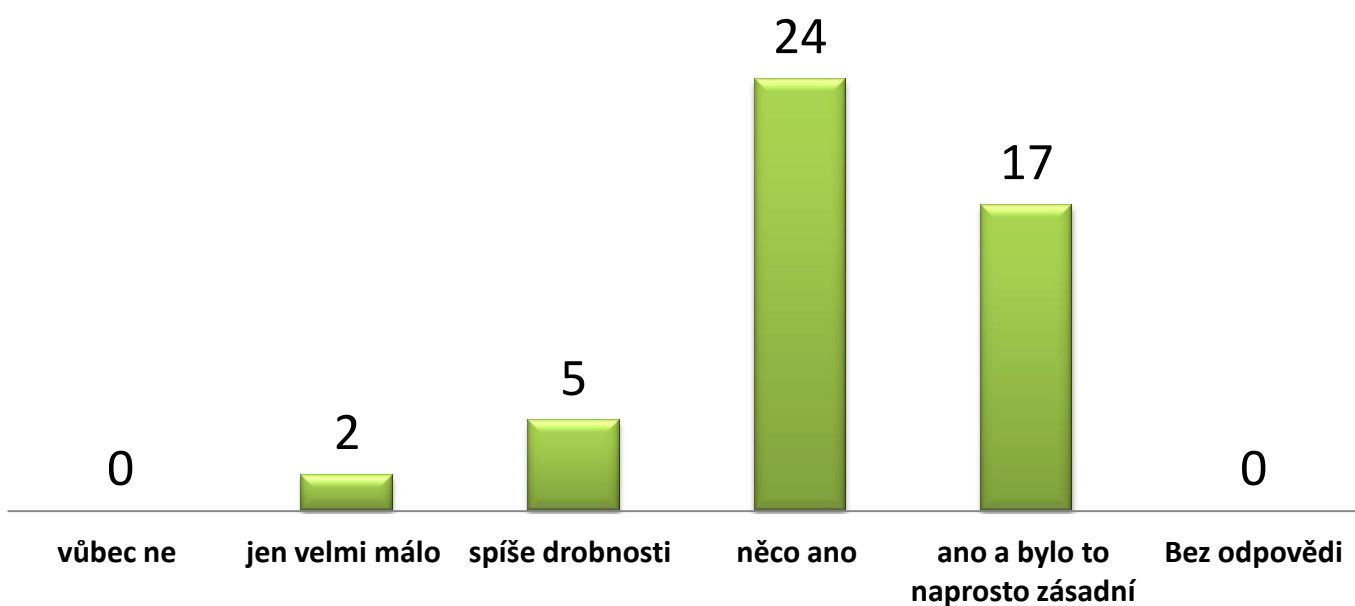

Uvědomil/a jsem si při čtení výkladu něco důležitého a nového ?