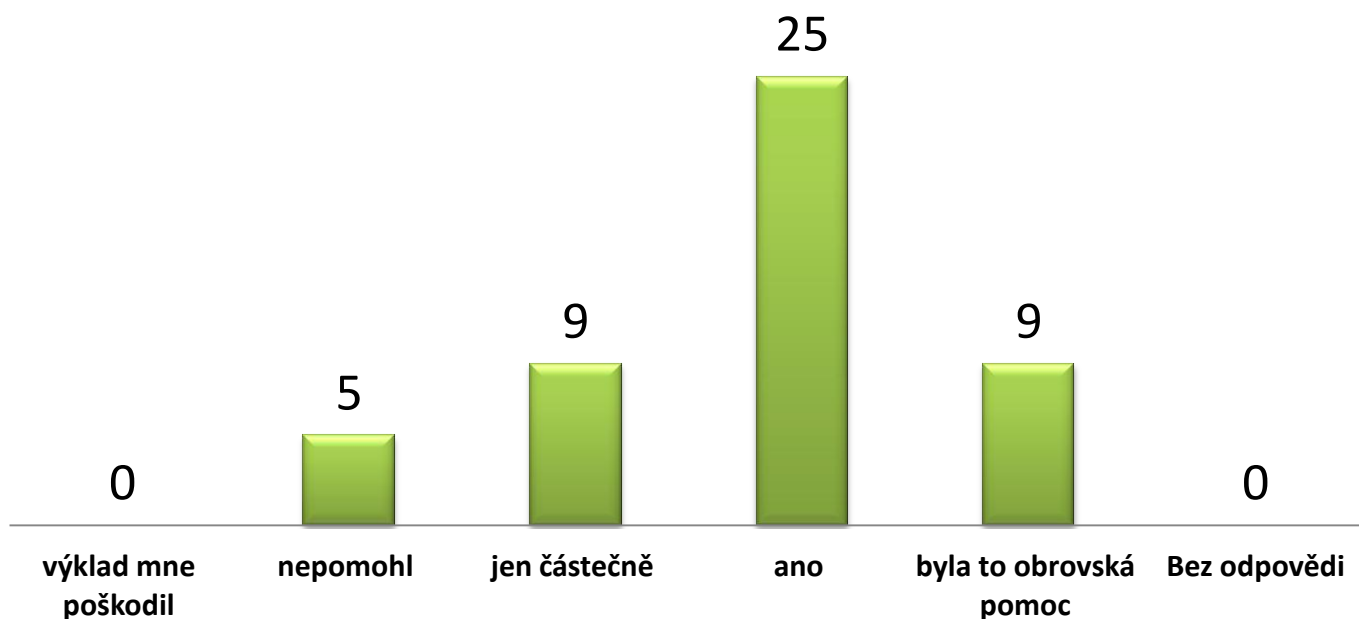

Pomohl Vám obdržení výklad ve Vašem dalším životě ?