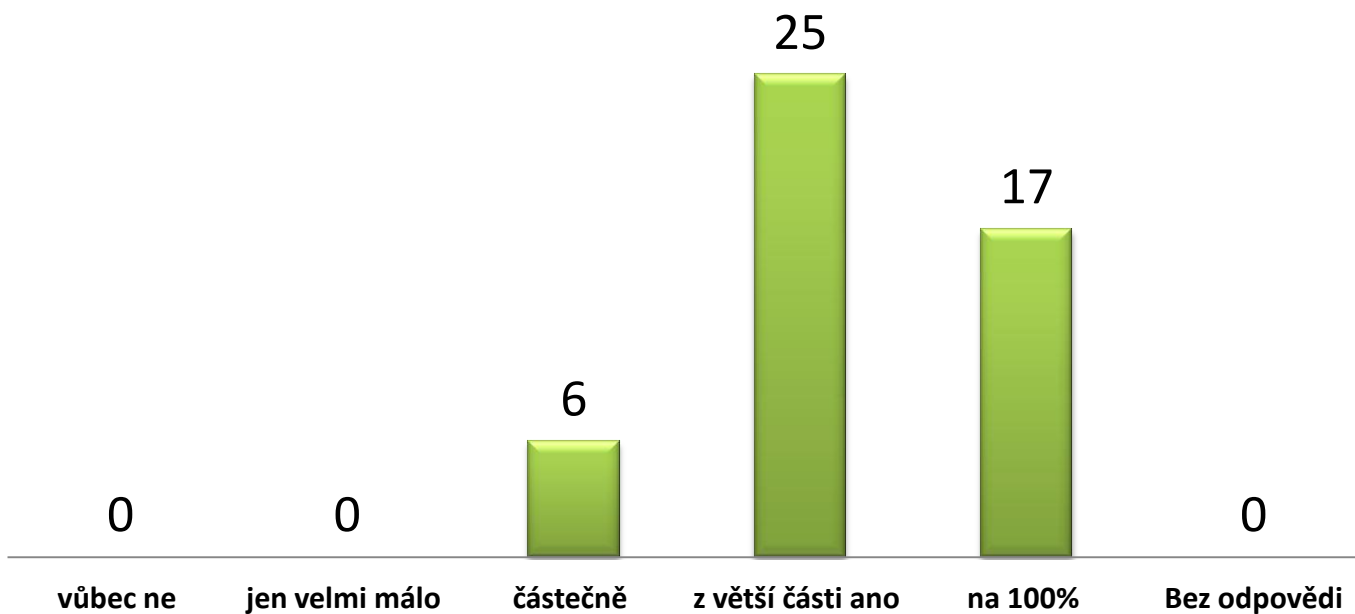

Jak se shodoval popis povah lidí uvedených v dotazu se skutečností ?