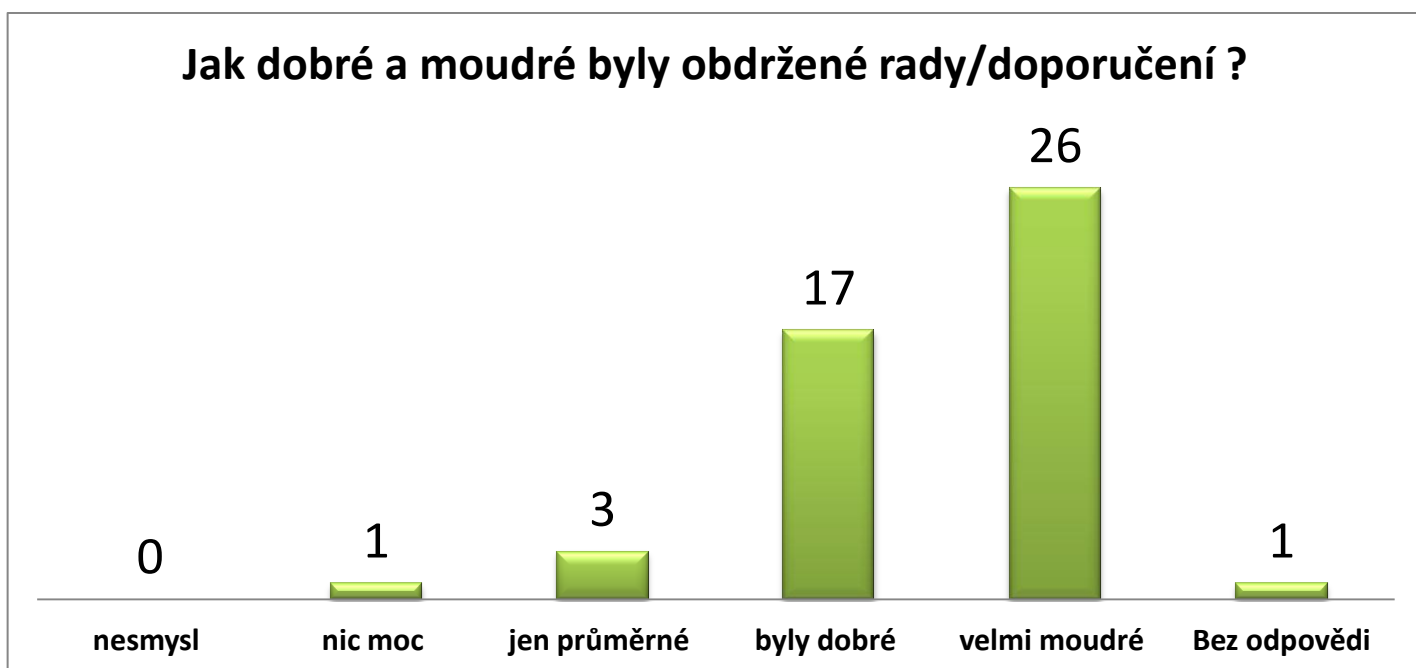

Statistika odpovědí za rok 2012 (www.tarot-osud.cz)

Datum uzavření a vyhotovení výsledků statistiky: 4. 9. 2013

Celkový počet oslovených respondentů: **77**, z toho průzkum dokončilo: **48**

pozn. Počty u jednotlivých sloupců znamenají počet takto zvolených odpovědí.

Ovlivnil výklad karet vaše další chápání a jednání ?

Jak pro Vás bylo těžké výklad přijmout a pochopit ?

Jak se shodoval popis povah lidí uvedených v dotazu se skutečností ?

Uvědomil/a jsem si při čtení výkladu něco důležitého a nového ?