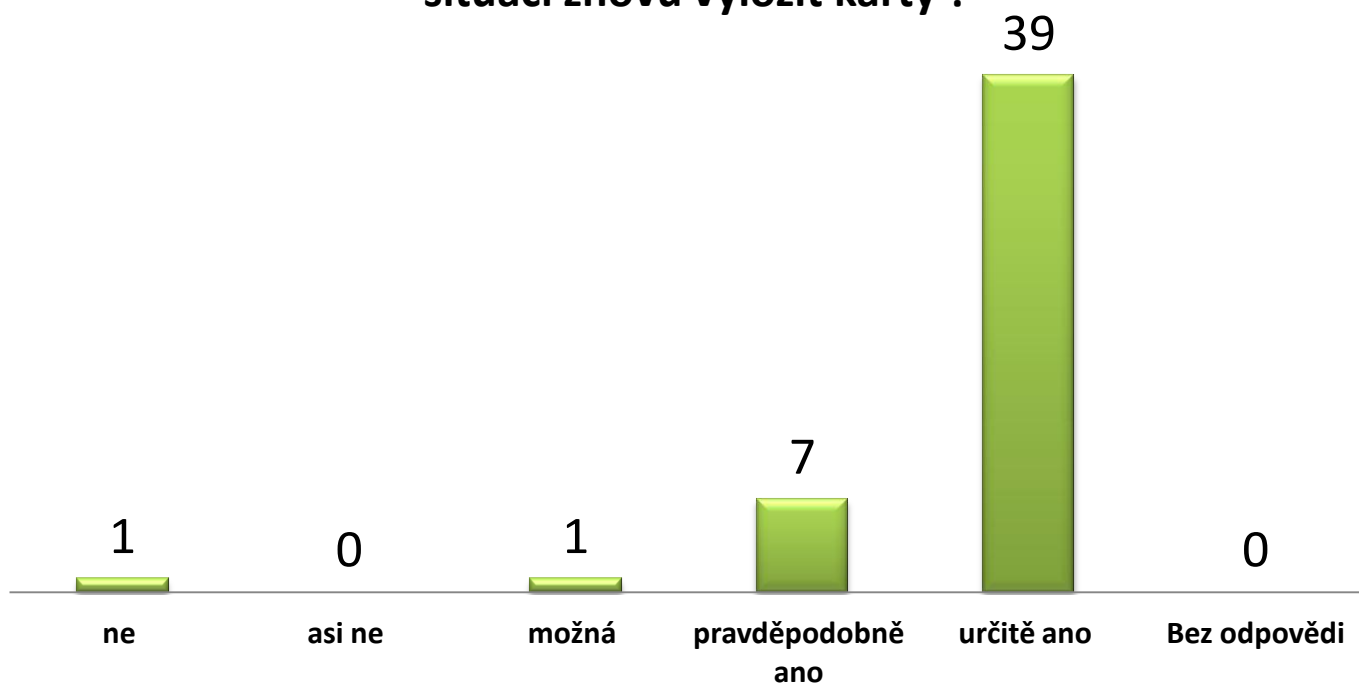

Nechal/nechala byste si po této zkušenosti v podobné situaci znovu vyložit karty ?