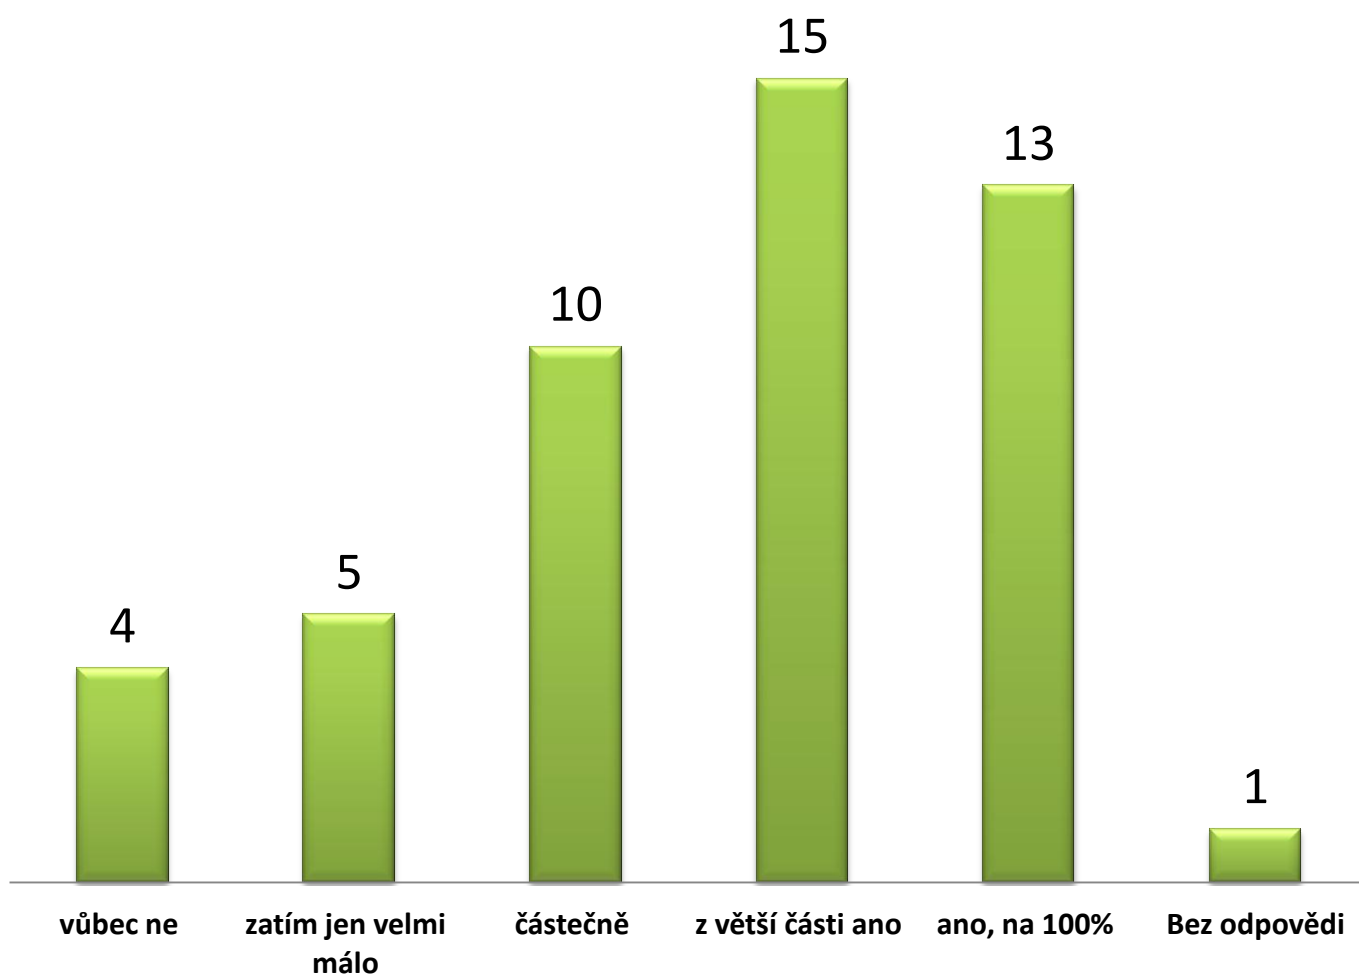

Jak se splnily prognózy a předpovědi uvedené ve výkladu ?