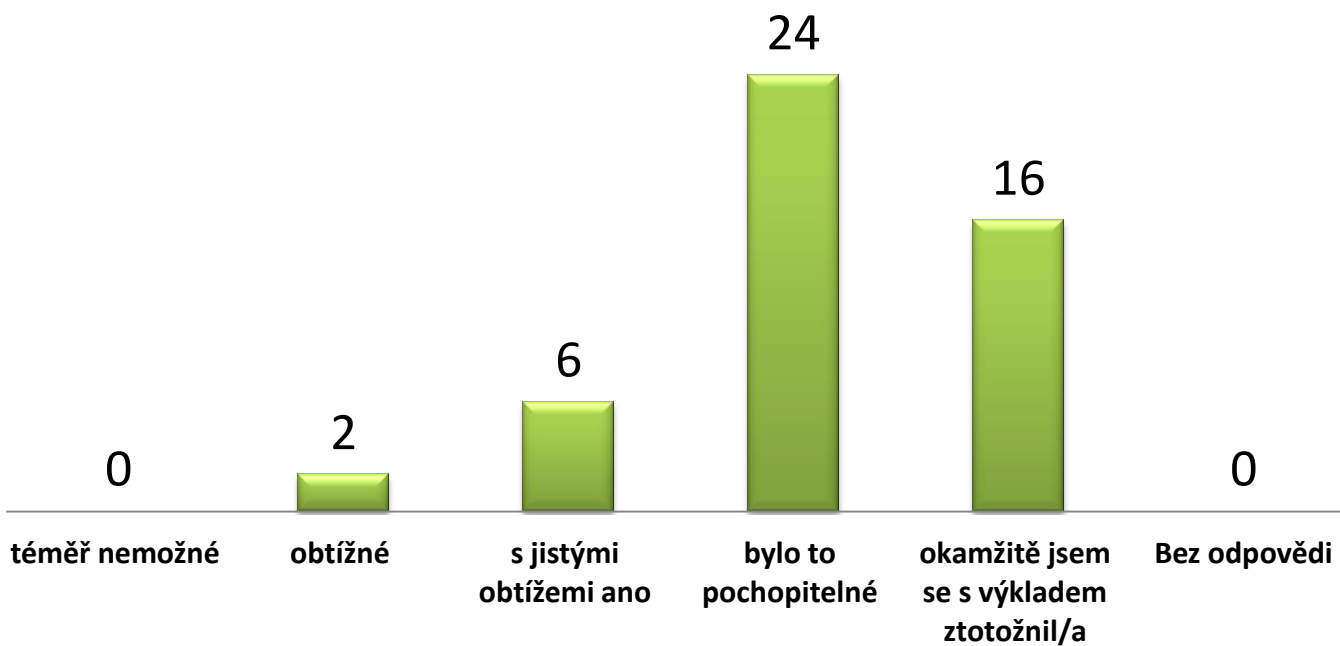

Statistika odpovědí za rok 2012 (www.tarot-osud.cz)

Datum uzavření a vyhotovení výsledků statistiky: 4. 9. 2013

Celkový počet oslovených respondentů: **77**, z toho průzkum dokončilo: **48**

pozn. Počty u jednotlivých sloupců znamenají počet takto zvolených odpovědí.

Ovlivnil výklad karet vaše další chápání a jednání ?

Jak pro Vás bylo těžké výklad přijmout a pochopit ?

Jak se shodoval popis povah lidí uvedených v dotazu se skutečností ?

Uvědomil/a jsem si při čtení výkladu něco důležitého a nového ?