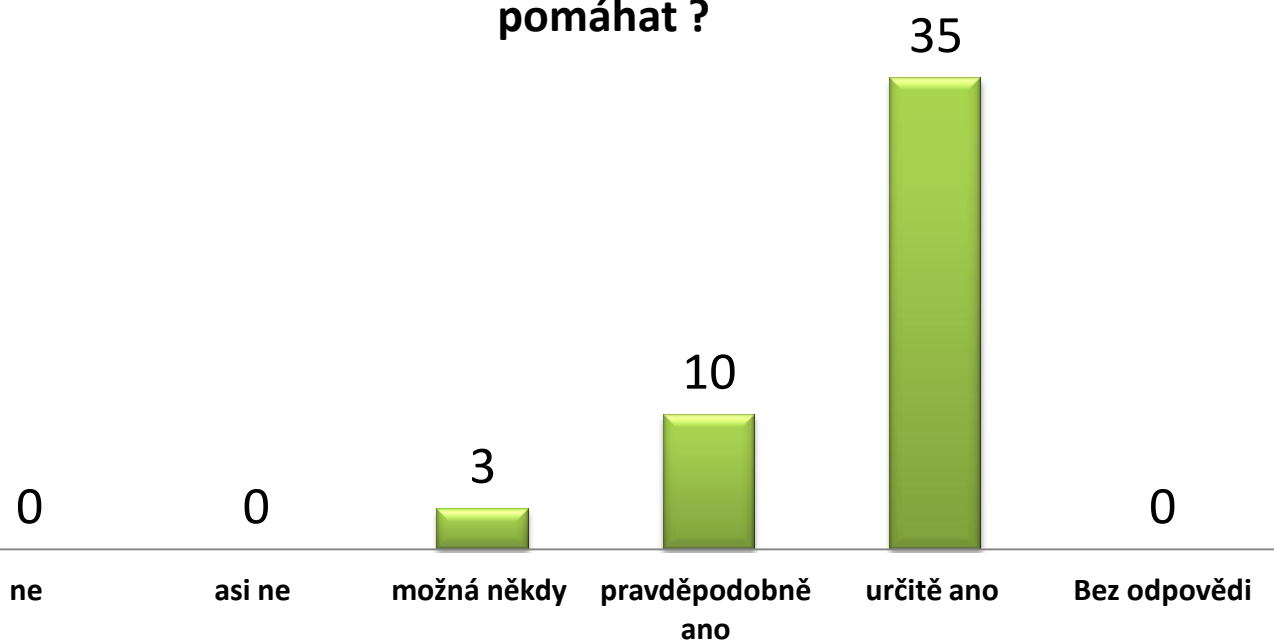

Myslíte si, že výklad karet může skutečně fungovat a pomáhat ?