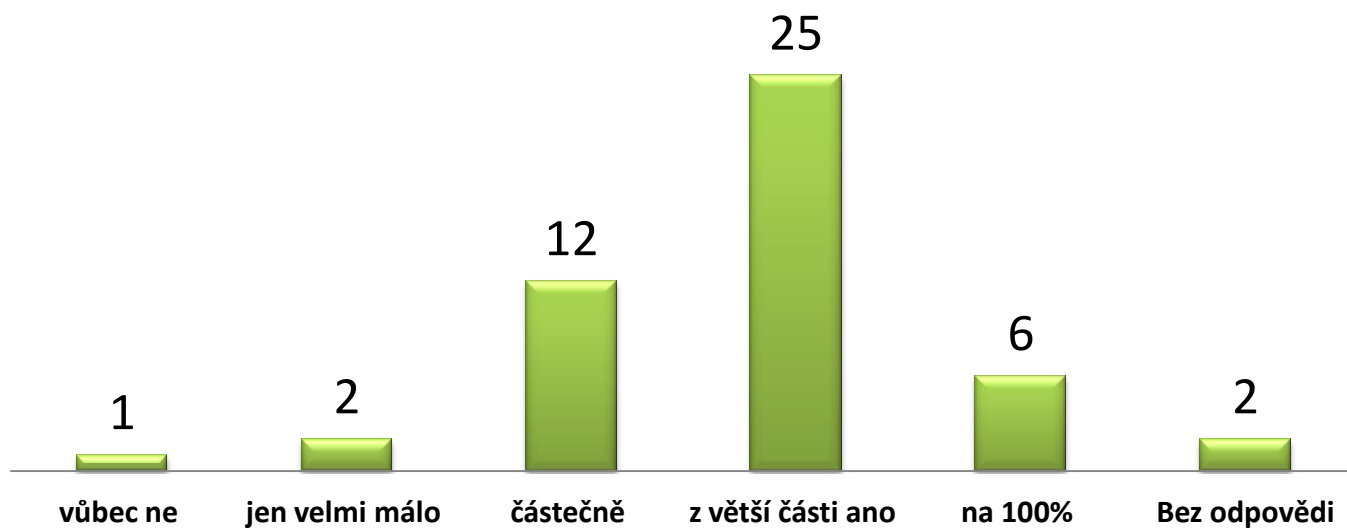

Ovlivnil výklad karet vaše další chápání a jednání ?